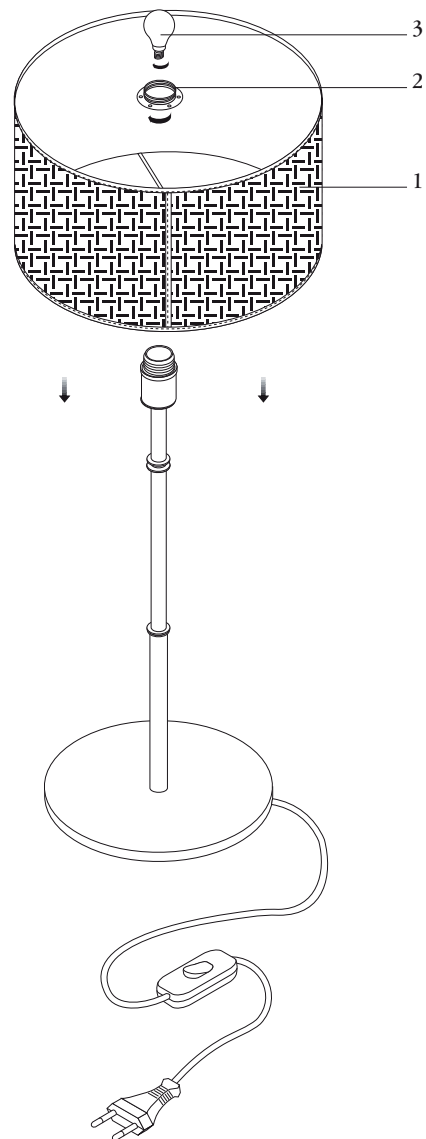

ABA HI - TECH TAVOLO 9402-01/03

DESIGN MASSIMO BELLONI

ISTRUZIONI DI MONTAGGIO

La sicurezza dell'apparecchio è garantita solo con l'uso appropriato delle seguenti istruzioni che vanno pertanto conservate.
Prima dell'installazione o della manutenzione dell'apparecchio disinserire l'energia elettrica.

1. inserire il diffusore sulla base
2. avvitare la ghiera in metallo
3. inserire la lampadina

ASSEMBLY INSTRUCTION

The security of this machine is guarantee only thanks to the proper use of this assembly instruction, which has to be kept.
Always disconnect the electricity, before starting the assembly or servicing of this lamp.

1. Insert the diffusor on the base
2. Screw the metal ferrule

3. Screw in the bulb

BEDINUNGSANLEITUNG

Die Sicherheit von diesen Apparat wird garantiert nur mit dem richtigen Gebrauch dieser Bedienungsanleitung, die aufbewahrt sollen werden.
Immer die Elektrizitaet ausschalten, befor die Einrichtung oder die Unterhaltung dieses Apparat.

1. Stecken den Blendschutz auf der Basis

2. Schrauben die metalle Zwinge
3. Anziehen die Birne

MODE D'EMPLOI

La sûreté de ce appareil est garanti seulement avec le correcte usage de ce mode d'emploi, qui doit être conserver.
Dèbrancher toujours l'électricité, avant d'assembler ou faire de l'entretien de ce appareil.

1. Insérer le diffuseur sur la base
2. Visser le frette en metall

3. Visser l'ampoule dans le douille

LAMPADINA

Grande Max 1 x 100W - E27/E26
Piccola Max 1 x 60W - E14/E12

BULB

Large Max 1 x 100W - E27/E26
Small Max 1 x 60W - E14/E12

BIRNE

Groß Max 1 x 100W - E27/E26
Kleine Max 1 x 60W - E14/E12

AMPOULE

Grand Max 1 x 100W - E27/E26
Petit Max 1 x 60W - E14/E12