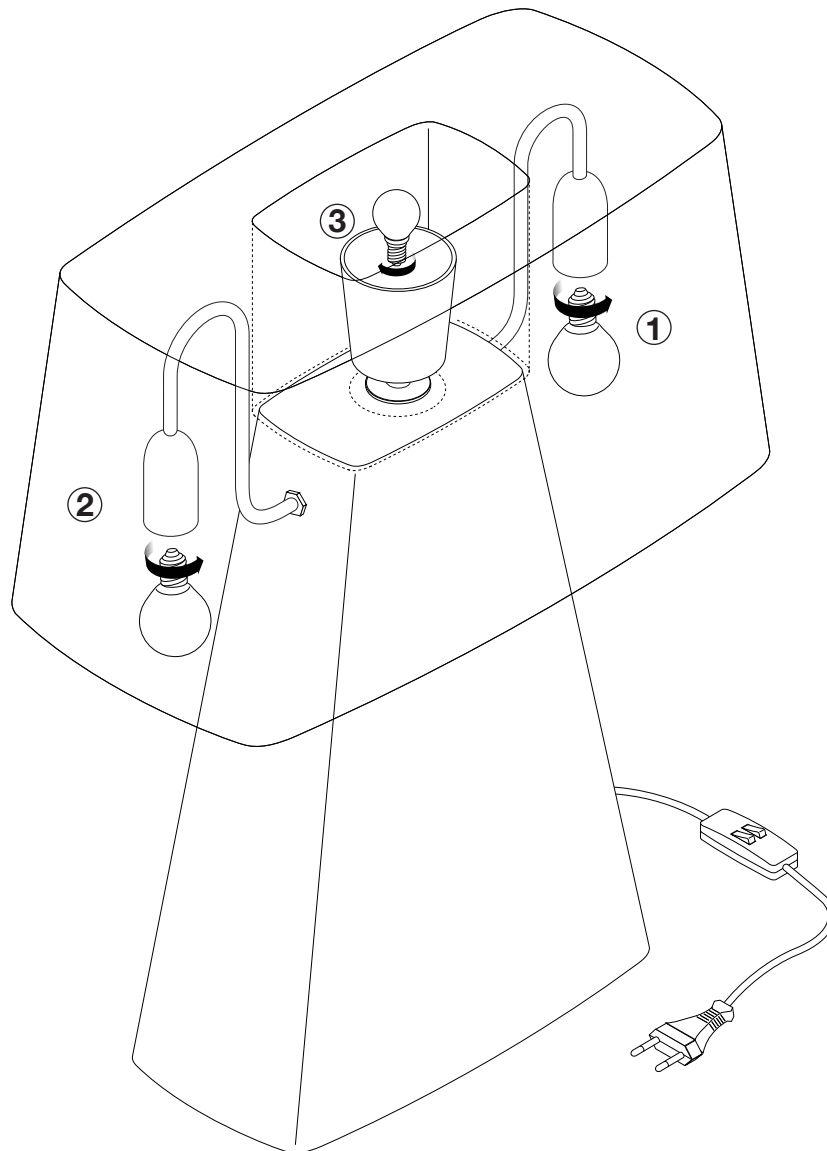

BAG TAVOLO GRANDE 0706-03

DESIGN CARLO COLOMBO

ISTRUZIONI DI MONTAGGIO / ASSEMBLY INSTRUCTION / BEDINUNGSANLEITUNG / MODE D'EMPLOI

La sicurezza dell'apparecchio è garantita solo con l'uso appropriato delle seguenti istruzioni che vanno pertanto conservate. Prima dell'installazione o della manutenzione dell'apparecchio disinserire l'energia elettrica.

- ▽ Apparecchio installabile su superfici normalmente infiammabili.
- Con doppio isolamento e/o rinforzato in ogni parte e senza dispositivi per la messa a terra.

LAMPADINA
Max 3x40W - E14/E12

The safety of this appliance is guaranteed only through the proper use of this assembling instruction that has to be kept. Always disconnect the electricity, before starting the assembling or servicing this lamp.

AMPOULE
Max 3x40W - E14/E12