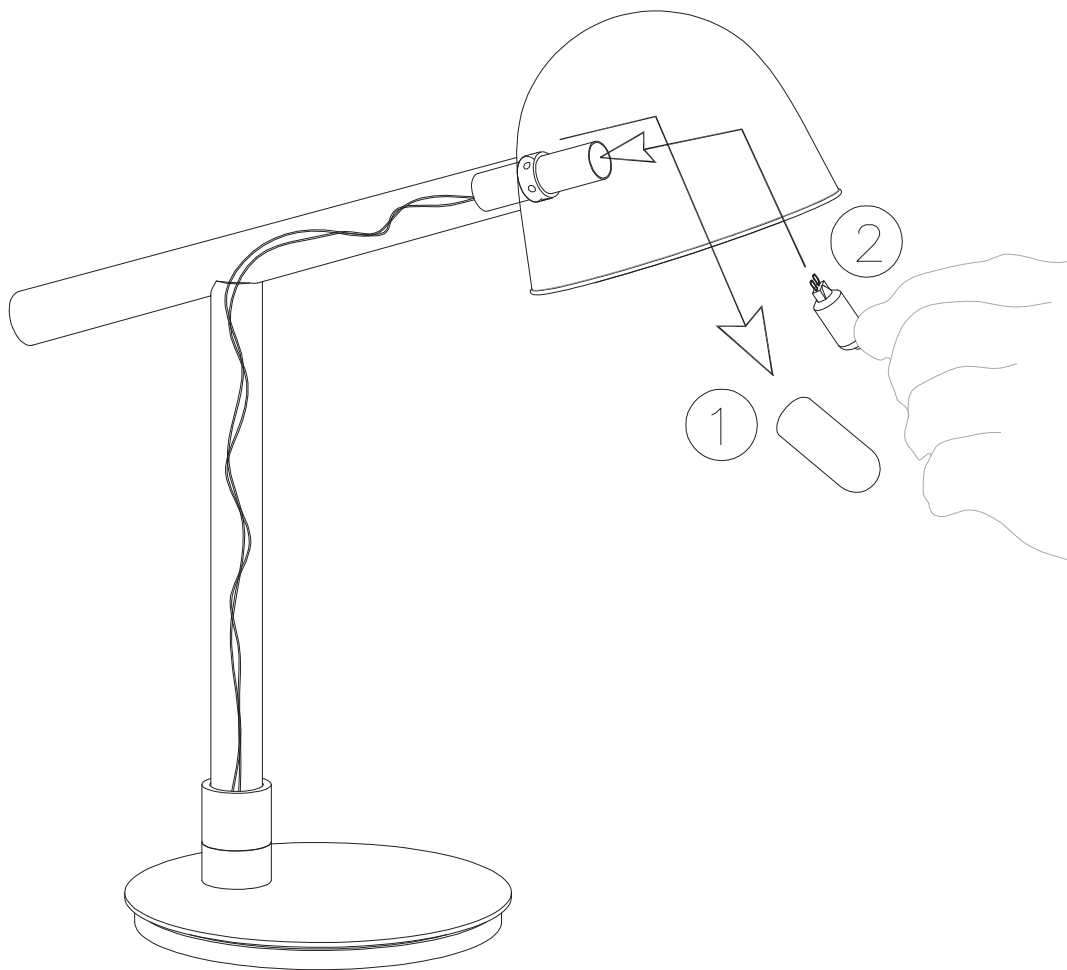

Labo

Art. 1306-01

Lampada da tavolo piccola
con struttura in vetro trasparente,
fumè o blu.

Struttura in metallo nickel nero
lucido o bronzo.

G4 1 x max 20W 12V

Penta srl_ via Milano 46_ 22060_ Cabiato (CO)_ Italy_
info@pentalign.it

- 1) Rimuovere il diffusore.
- 2) Inserire la lampadina e controllare il corretto funzionamento.
- 3) Reinscrivere il vetro e completare l'articolo.