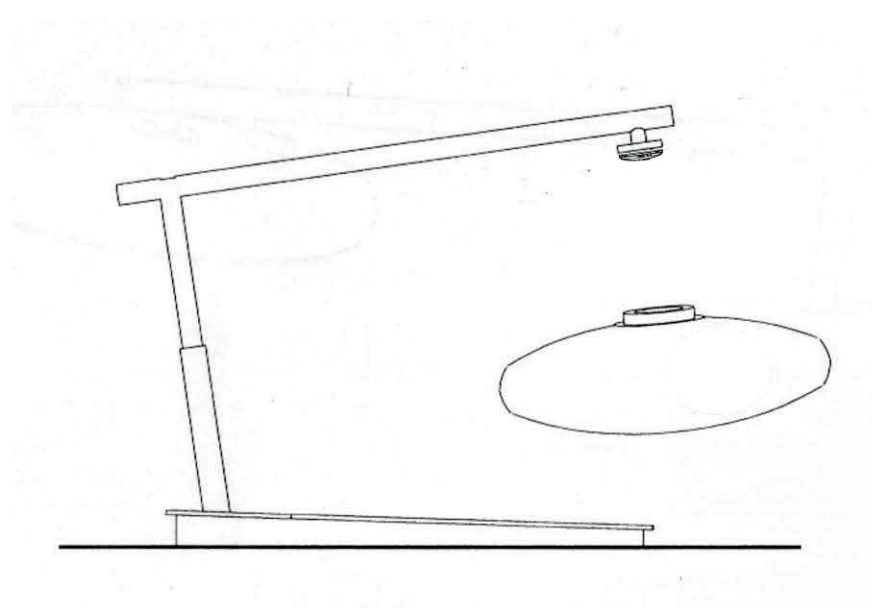

Mamì

Art. 1307-05-01

Art. 1307-01-01

Lampada da tavolo con struttura in metallo nickel nero lucido o bronzo e dettagli in noce.

Diffusore in vetro soffiato bianco o ambra trasparente

TAVOLO PICCOLA

1x max 8W led
230V ~ (120V ~) - Made in Italy

1) Inserire il vetro e completare l'articolo.