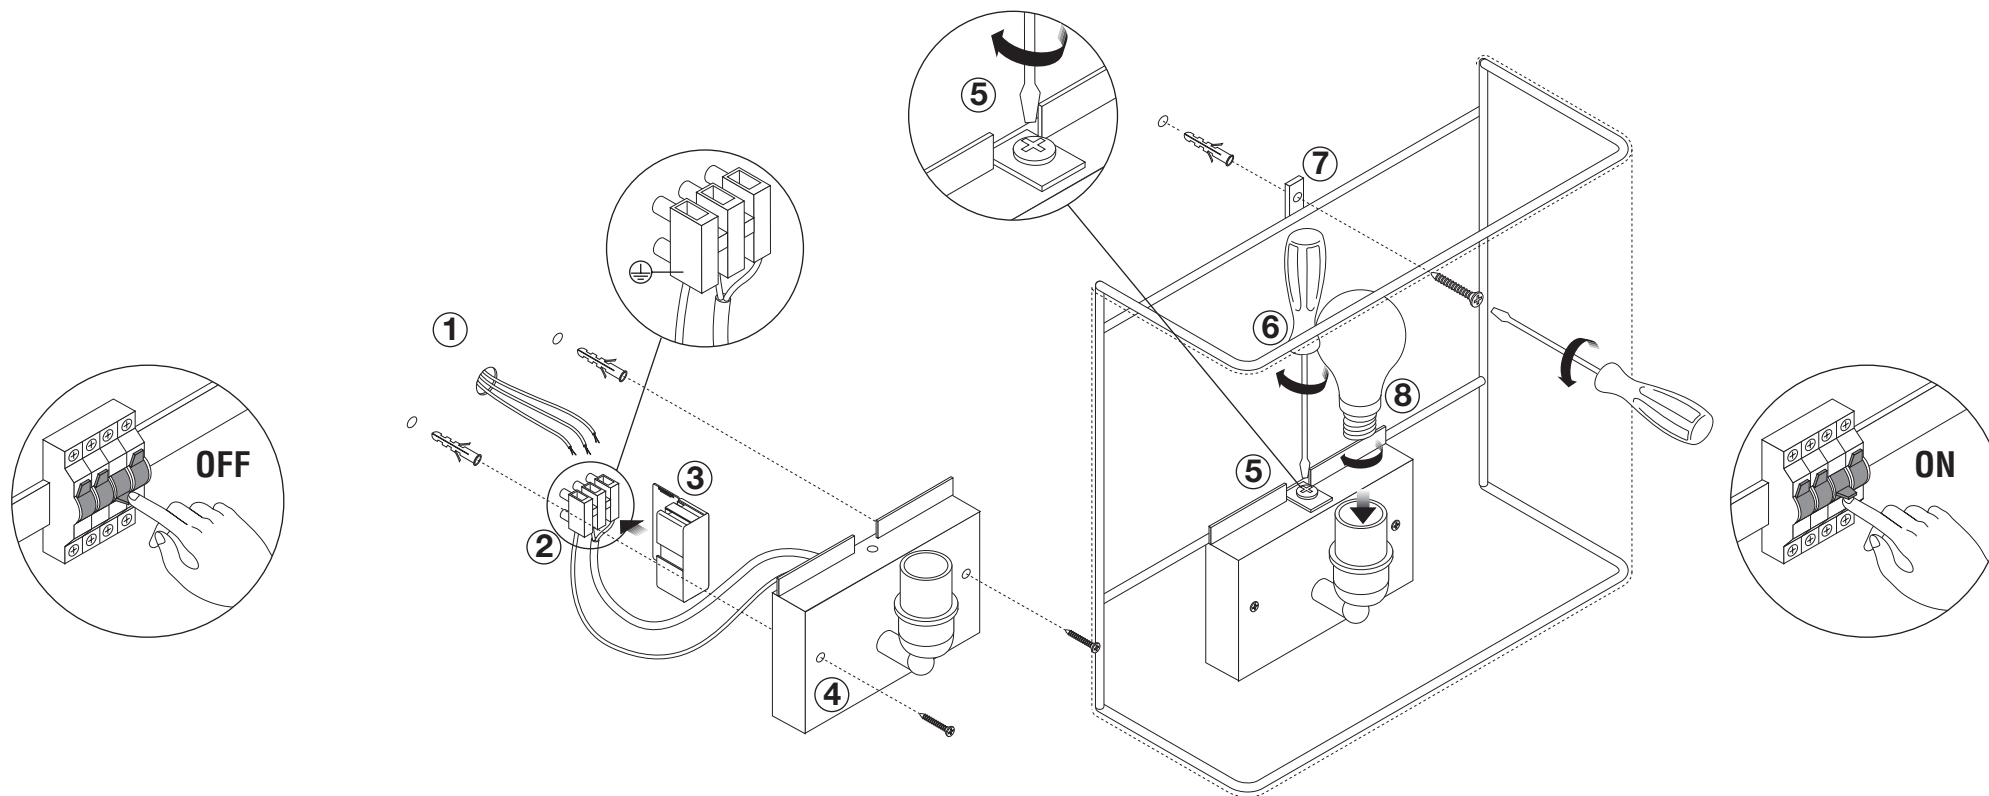

# VANITY APPLIQUE

ISTRUZIONI DI MONTAGGIO / ASSEMBLY INSTRUCTION / BEDINUNGSANLEITUNG / MODE D'EMPLOI

La sicurezza dell'apparecchio è garantita solo con l'uso appropriato delle seguenti istruzioni che vanno pertanto conservate. Prima dell'installazione o della manutenzione dell'apparecchio disinserire l'energia elettrica.

▽ Apparecchio installabile su superfici normalmente infiammabili.

**LAMPADINA**  
1x100W - E27/E26  
1x60W - E14/E12

The safety of this appliance is guaranteed only through the proper use of this assembling instruction that has to be kept. Always disconnect the electricity, before starting the assembling or servicing this lamp.

▽ This appliance can be assembled on a normal inflammable surface.

**BULB**  
1x100W - E27/E26  
1x60W - E14/E12

Die Sicherheit von diesem Apparat wird garantiert nur durch den richtigen Gebrauch dieser Bedienungsanleitung, die aufbewahrt müssen werden. Immer die Elektrizität ausschalten, vor die Einrichtung oder die Unterhaltung dieses Apparats.

▽ Der Apparat kann auf normalen entzündlichen Oberflächen installiert sein.

**BIRNE**  
1x100W - E27/E26  
1x60W - E14/E12

La sûreté de cet appareil n'est garantie qu'avec le correct usage de ce mode d'emploi, qui doit être gardé.