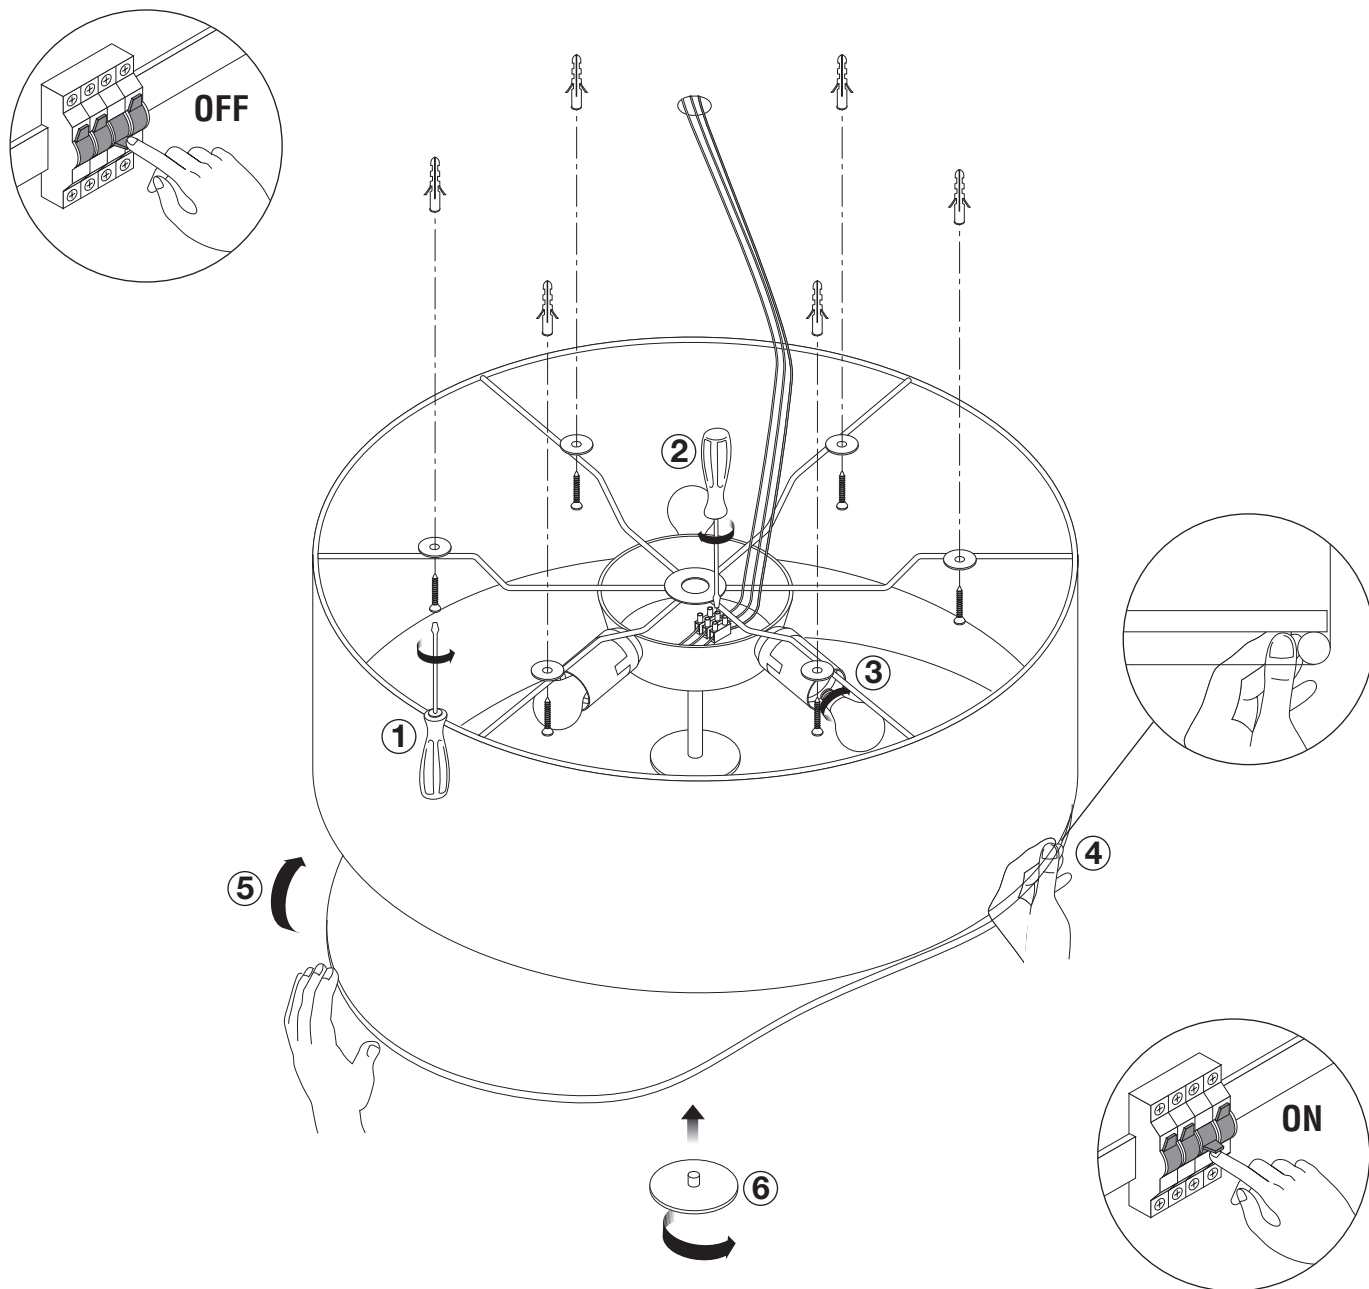

# SLIDE APPLIQUE/PLAFONIERA 0604-40-64/65/66

ISTRUZIONI DI MONTAGGIO / ASSEMBLY INSTRUCTION / BEDINUNGSANLEITUNG / MODE D'EMPLOI

La sicurezza dell'apparecchio è garantita solo con l'uso appropriato delle seguenti istruzioni che vanno pertanto conservate. Prima dell'installazione o della manutenzione dell'apparecchio disinserire l'energia elettrica.

▽ Apparecchio installabile su superfici normalmente infiammabili.

⊥ Messa a terra: tassativa.

## LAMPADINA

Max 3 x 100W - E27/E26

The safety of this appliance is guaranteed only through the proper use of this assembling instruction that has to be kept. Always disconnect the electricity, before starting the assembling or servicing this lamp.

## BULB

Max 3 x 100W - E27/E26

Die Sicherheit von diesem Apparat wird garantiert nur durch den richtigen Gebrauch dieser Bedienungsanleitung, die aufbewahrt müssen werden. Immer die Elektrizität ausschalten, vor die Einrichtung oder die Unterhaltung dieses Apparats.