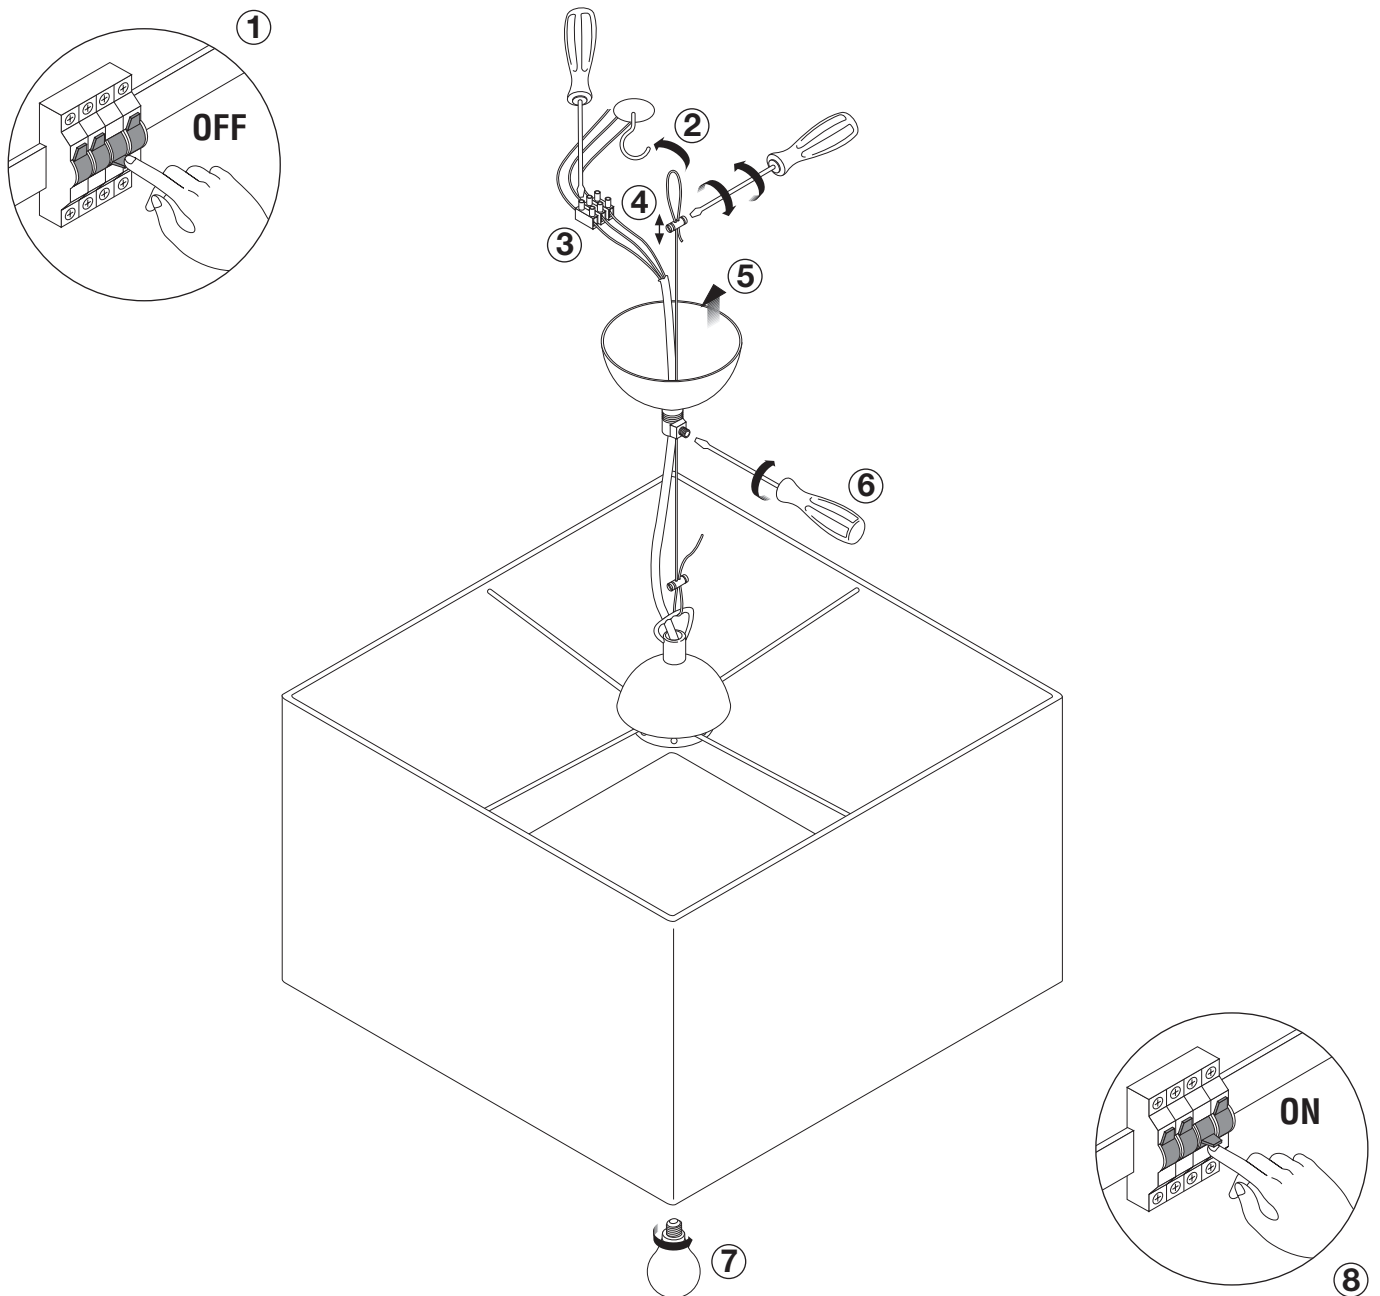

QUADRATO SOSPENSIONE 9229-20-10

ISTRUZIONI DI MONTAGGIO / ASSEMBLY INSTRUCTION / BEDINUNGSANLEITUNG / MODE D'EMPLOI

La sicurezza dell'apparecchio è garantita solo con l'uso appropriato delle seguenti istruzioni che vanno pertanto conservate. Prima dell'installazione o della manutenzione dell'apparecchio disinserire l'energia elettrica.

▽ Apparecchio installabile su superfici normalmente infiammabili.

≡ Messa a terra: tassativa.

LAMPADINA

Max 1 x 100W - E27/E26

The safety of this appliance is guaranteed only through the proper use of this assembling instruction that has to be kept. Always disconnect the electricity, before starting the assembling or servicing this lamp.

▽ This appliance can be assembled on a normal inflammable surface.

≡ Grounding: compulsory.

BULB

Max 1 x 100W - E27/E26

Die Sicherheit von diesem Apparat wird garantiert nur durch den richtigen Gebrauch dieser Bedienungsanleitung, die aufbewahrt müssen werden. Immer die Elektrizität ausschalten, vor die Einrichtung oder die Unterhaltung dieses Apparats.

▽ L'appareil peut être installé sur surfaces normalement inflammables.

≡ Masse de terre obligatoire.

AMPOULE

Max 1 x 100W - E27/E26